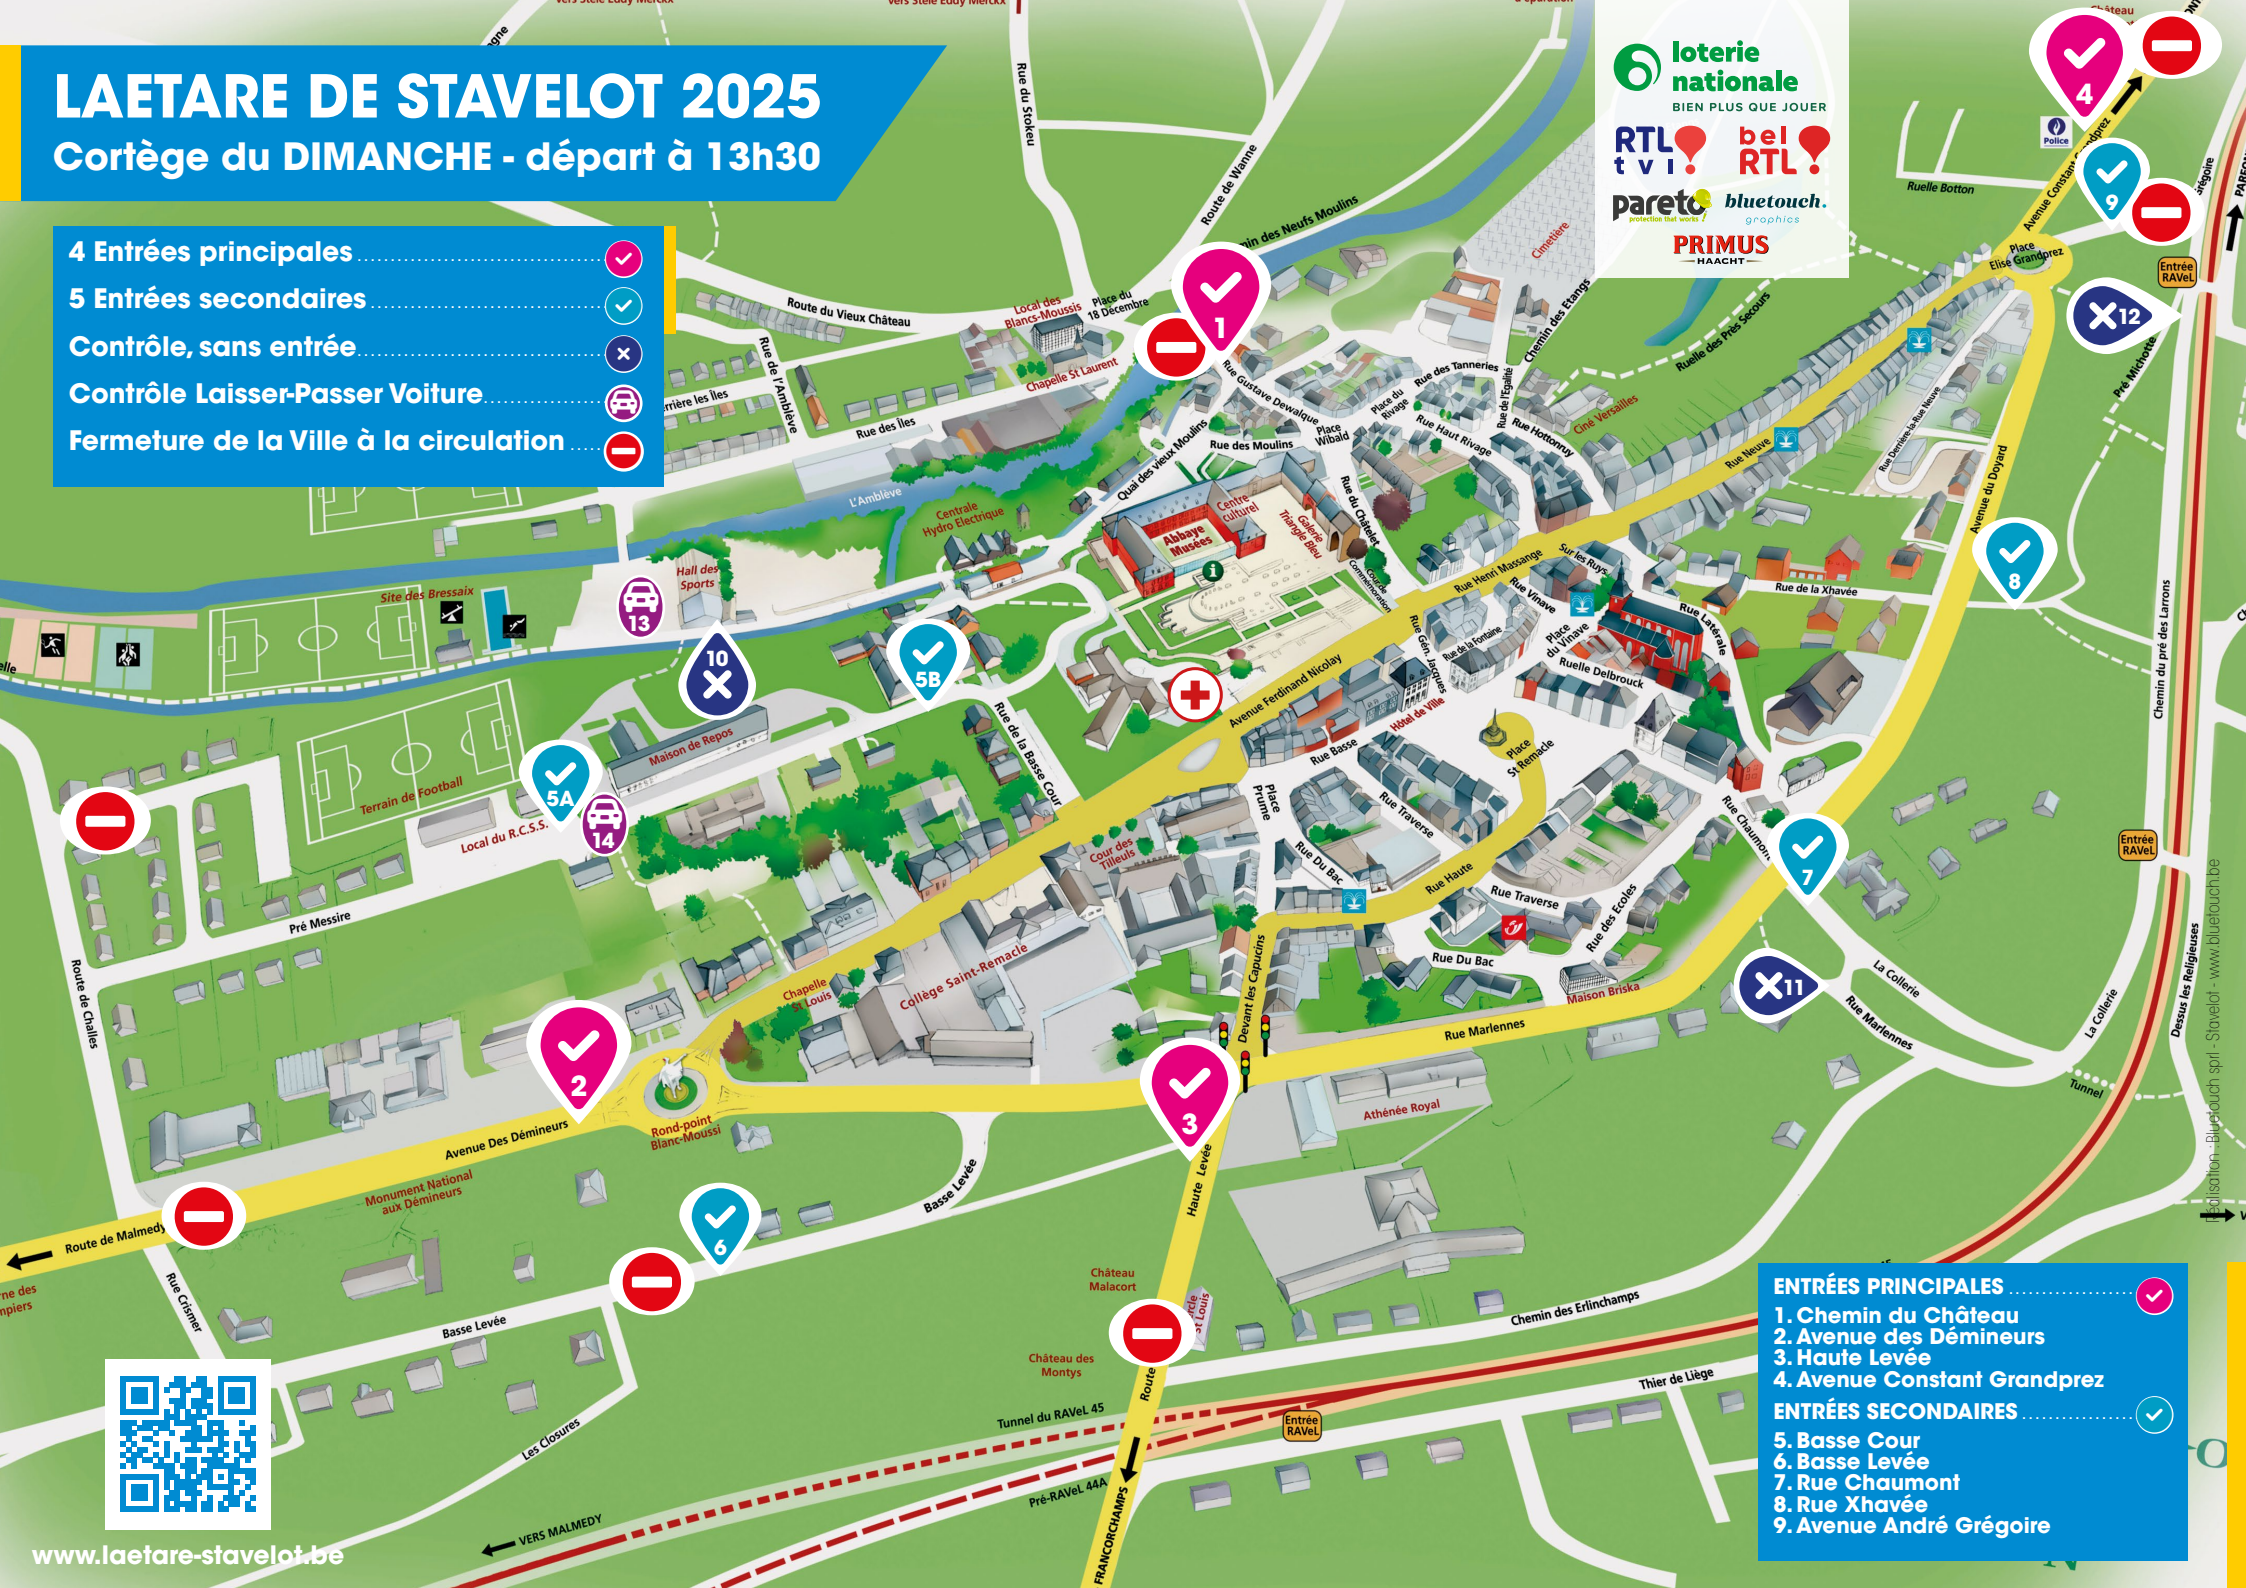

LAETARE DE STAVELOT 2025

Cortège du DIMANCHE - départ à 13h30

- 4 Entrées principales ✓
- 5 Entrées secondaires ✓
- Contrôle, sans entrée ✕
- Contrôle Laisser-Passer Voiture 🚗
- Fermeture de la Ville à la circulation -

- ENTRÉES PRINCIPALES** ✓
1. Chemin du Château
 2. Avenue des Démineurs
 3. Haute Levée
 4. Avenue Constant Grandprez
- ENTRÉES SECONDAIRES** ✓
5. Basse Cour
 6. Basse Levée
 7. Rue Chaumont
 8. Rue Xhavée
 9. Avenue André Grégoire